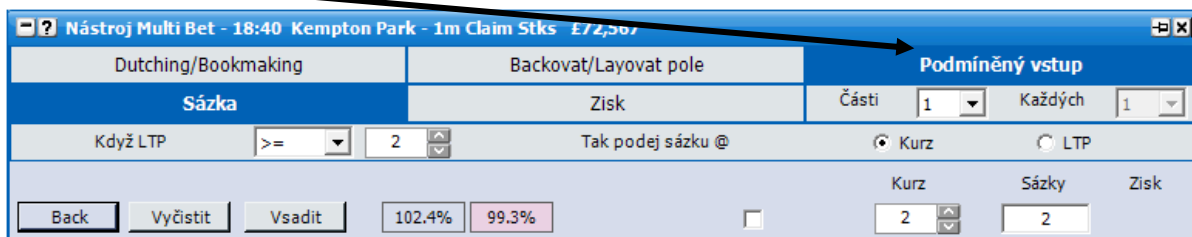

Nástroj Multi Bet

Nástroj Multi Bet vám umožňuje podávat více sázek najednou. Tento nástroj zpřístupníte pomocí menu, které se zobrazí po kliknutí pravým tlačítkem na Hlavní okno. Je zde několik různých režimů ovládání.

Dutching

Bookmaking

Backovat pole

Layovat pole

Podmíněný vstup

Částečné sázky – nejsou dostupné při Dutchingu/Bookmakingu

Časovatelné sázky – nejsou dostupné při Podmíněném vstupu

Backnout všechny výběry

Laynout všechny výběry

Velikost sázky

Vyčistit výběry

Podat sázky

Vlastní kurzy pro všechny výběry

Dutching

Jsou zde tři typy sázkových metod v **Dutching** módu.

- **Celková sázka** – celkové množství rozdělené mezi jednotlivými výběry.
- **Zisk** – cílový zisk pro zvolené výběry.
- **Minimální sázka** – minimální množství ke vsazení.