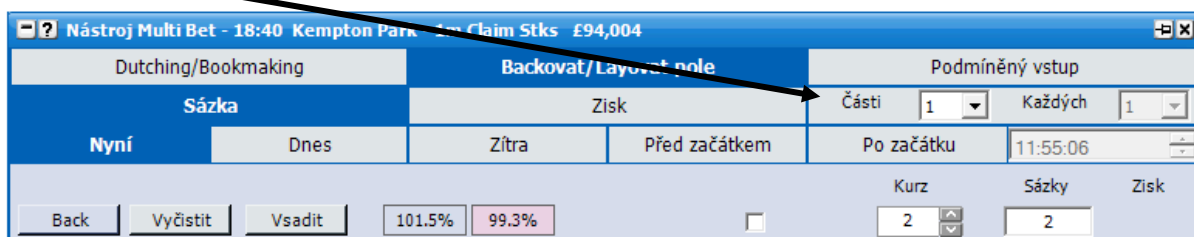

Nástroj Multi Bet

Nástroj Multi Bet vám umožňuje podávat více sázek najednou. Tento nástroj zpřístupníte pomocí menu, které se zobrazí po kliknutí pravým tlačítkem na Hlavní okno. Je zde několik různých režimů ovládání.

Dutching

Bookmaking

Backovat pole

Layovat pole

Podmíněný vstup

Částečné sázky – nejsou dostupné při Dutchingu/Bookmakingu

Časovatelné sázky – nejsou dostupné při Podmíněném vstupu

Backnout všechny výběry

Laynout všechny výběry

Velikost sázky

Vyčistit výběry

Podat sázky

Vlastní kurzy pro všechny výběry

Dutching

Jsou zde tři typy sázkových metod v **Dutching** módu.

- **Celková sázka** – celkové množství rozdělené mezi jednotlivými výběry.
- **Zisk** – cílový zisk pro zvolené výběry.
- **Minimální sázka** – minimální množství ke vsazení.