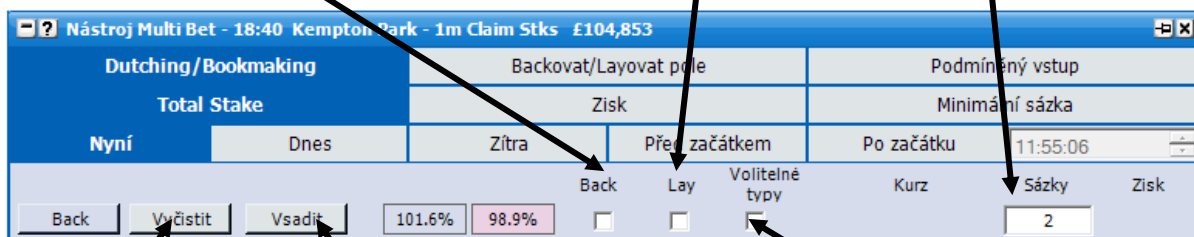

Nástroj Multi Bet

Nástroj Multi Bet vám umožňuje podávat více sázek najednou. Tento nástroj zpřístupníte pomocí menu, které se zobrazí po kliknutí pravým tlačítkem na Hlavní okno. Je zde několik různých režimů ovládání.

Dutching

Bookmaking

Backovat pole

Layovat pole

Podmíněný vstup

Částečné sázky – nejsou dostupné při Dutchingu/Bookmakingu

Časovatelné sázky – nejsou dostupné při Podmíněném vstupu

Backnout všechny výběry

Laynout všechny výběry

Velikost sázky

Vyčistit výběry

Podat sázky

Vlastní kurzy pro všechny výběry

Dutching

Jsou zde tři typy sázkových metod v **Dutching** módu.

- **Celková sázka** – celkové množství rozdělené mezi jednotlivými výběry.
- **Zisk** – cílový zisk pro zvolené výběry.
- **Minimální sázka** – minimální množství ke vsazení.