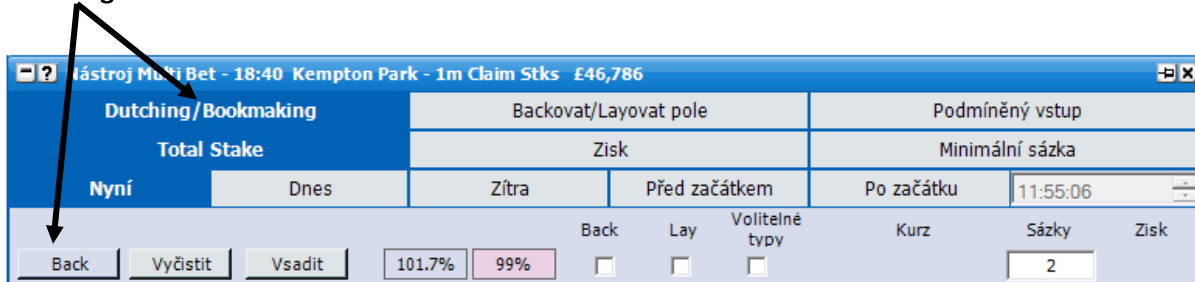

Nástroj Multi Bet

Nástroj Multi Bet vám umožňuje podávat více sázek najednou. Tento nástroj zpřístupníte pomocí menu, které se zobrazí po kliknutí pravým tlačítkem na Hlavní okno. Je zde několik různých režimů ovládání.

Dutching

Bookmaking

Backovat pole

Layovat pole

Podmíněný vstup

Částečné sázky – nejsou dostupné při Dutchingu/Bookmakingu

Časovatelné sázky – nejsou dostupné při Podmíněném vstupu

Backnout všechny výběry

Laynout všechny výběry

Velikost sázky

Vyčistit výběry

Podat sázky

Vlastní kurzy pro všechny výběry

Dutching

Jsou zde tři typy sázkových metod v **Dutching** módu.

- **Celková sázka** – celkové množství rozdělené mezi jednotlivými výběry.
- **Zisk** – cílový zisk pro zvolené výběry.
- **Minimální sázka** – minimální množství ke vsazení.