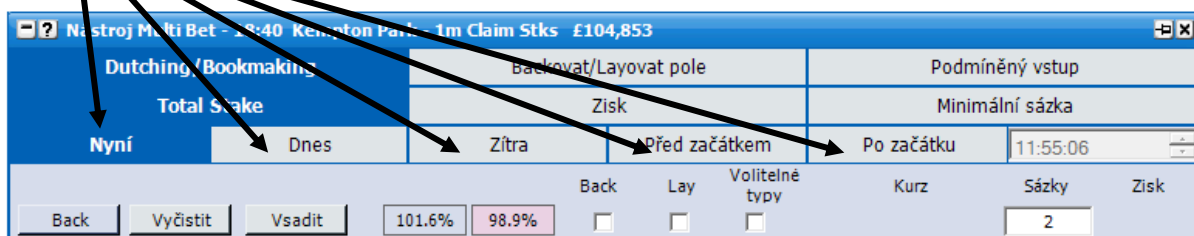

Nástroj Multi Bet

Nástroj Multi Bet vám umožňuje podávat více sázek najednou. Tento nástroj zpřístupníte pomocí menu, které se zobrazí po kliknutí pravým tlačítkem na Hlavní okno. Je zde několik různých režimů ovládání.

Dutching

Bookmaking

Backovat pole

Layovat pole

Podmíněný vstup

Částečné sázky – nejsou dostupné při Dutchingu/Bookmakingu

Časovatelné sázky – nejsou dostupné při Podmíněném vstupu

Backnout všechny výběry

Laynout všechny výběry

Velikost sázky

Vyčistit výběry

Podat sázky

Vlastní kurzy pro všechny výběry

Dutching

Jsou zde tři typy sázkových metod v **Dutching** módu.

- **Celková sázka** – celkové množství rozdělené mezi jednotlivými výběry.
- **Zisk** – cílový zisk pro zvolené výběry.
- **Minimální sázka** – minimální množství ke vsazení.