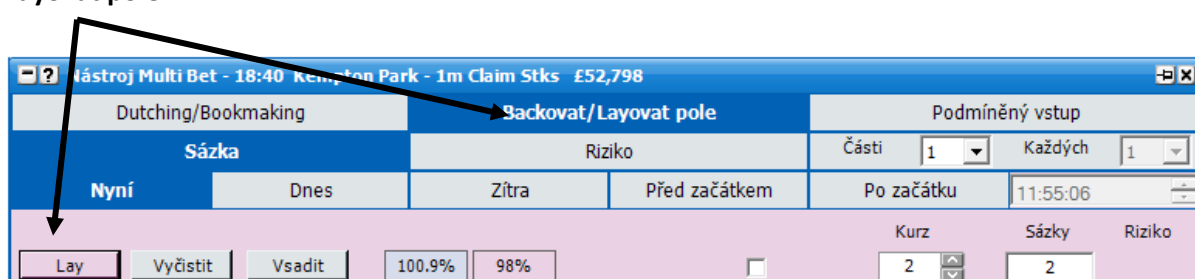

Nástroj Multi Bet

Nástroj Multi Bet vám umožňuje podávat více sázek najednou. Tento nástroj zpřístupníte pomocí menu, které se zobrazí po kliknutí pravým tlačítkem na Hlavní okno. Je zde několik různých režimů ovládání.

Dutching

Bookmaking

Backovat pole

Layovat pole

Podmíněný vstup

Částečné sázky – nejsou dostupné při Dutchingu/Bookmakingu

Časovatelné sázky – nejsou dostupné při Podmíněném vstupu

Backnout všechny výběry

Laynout všechny výběry

Velikost sázky

Vyčistit výběry

Podat sázky

Vlastní kurzy pro všechny výběry

Dutching

Jsou zde tři typy sázkových metod v **Dutching** módu.

- **Celková sázka** – celkové množství rozdělené mezi jednotlivými výběry.
- **Zisk** – cílový zisk pro zvolené výběry.
- **Minimální sázka** – minimální množství ke vsazení.