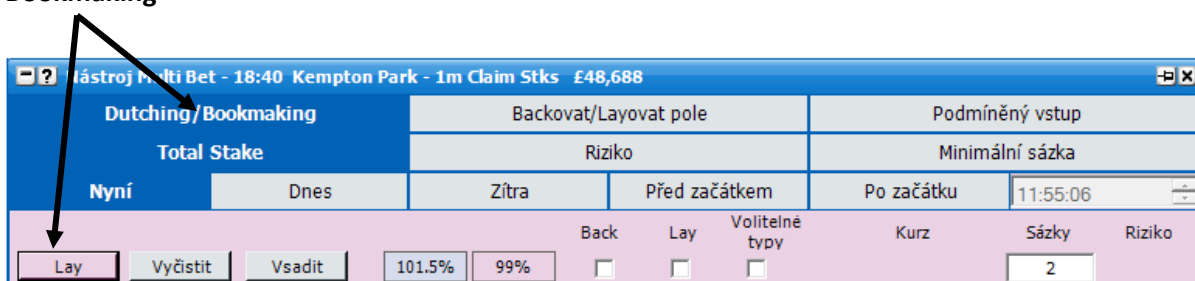

Nástroj Multi Bet

Nástroj Multi Bet vám umožňuje podávat více sázek najednou. Tento nástroj zpřístupníte pomocí menu, které se zobrazí po kliknutí pravým tlačítkem na Hlavní okno. Je zde několik různých režimů ovládání.

Dutching

Bookmaking

Backovat pole

Layovat pole

Podmíněný vstup

Částečné sázky – nejsou dostupné při Dutchingu/Bookmakingu

Časovatelné sázky – nejsou dostupné při Podmíněném vstupu

Backnout všechny výběry

Laynout všechny výběry

Velikost sázky

Vyčistit výběry

Podat sázky

Vlastní kurzy pro všechny výběry

Dutching

Jsou zde tři typy sázkových metod v **Dutching** módu.

- **Celková sázka** – celkové množství rozdělené mezi jednotlivými výběry.
- **Zisk** – cílový zisk pro zvolené výběry.
- **Minimální sázka** – minimální množství ke vsazení.